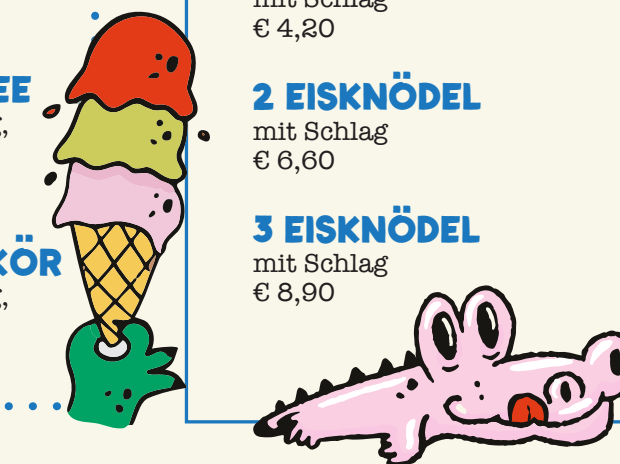

Vanilleeis, Kaffee, Schlag,
extragroß
€ 9,40

BAILEYS EISKAFFEE

Vanilleeis, Kaffee, Schlag,
Baileys
€ 9,40

EISKAFFEE EIERLIKÖR

Vanilleeis, Kaffee, Schlag,
Eierlikör
€ 9,40

MARILLEN EISKNÖDEL

1 EISKNÖDEL
mit Schlag
€ 4,20

2 EISKNÖDEL
mit Schlag
€ 6,60

3 EISKNÖDEL
mit Schlag
€ 8,90

EIS

Schokolade

EISSCHOKO

Vanilleeis, Trinkschoko, Schlag,
Schokosauce
€ 7,90

EISSCHOKO XXL

Vanilleeis, Trinkschoko, Schlag,
Schokosauce
€ 9,40